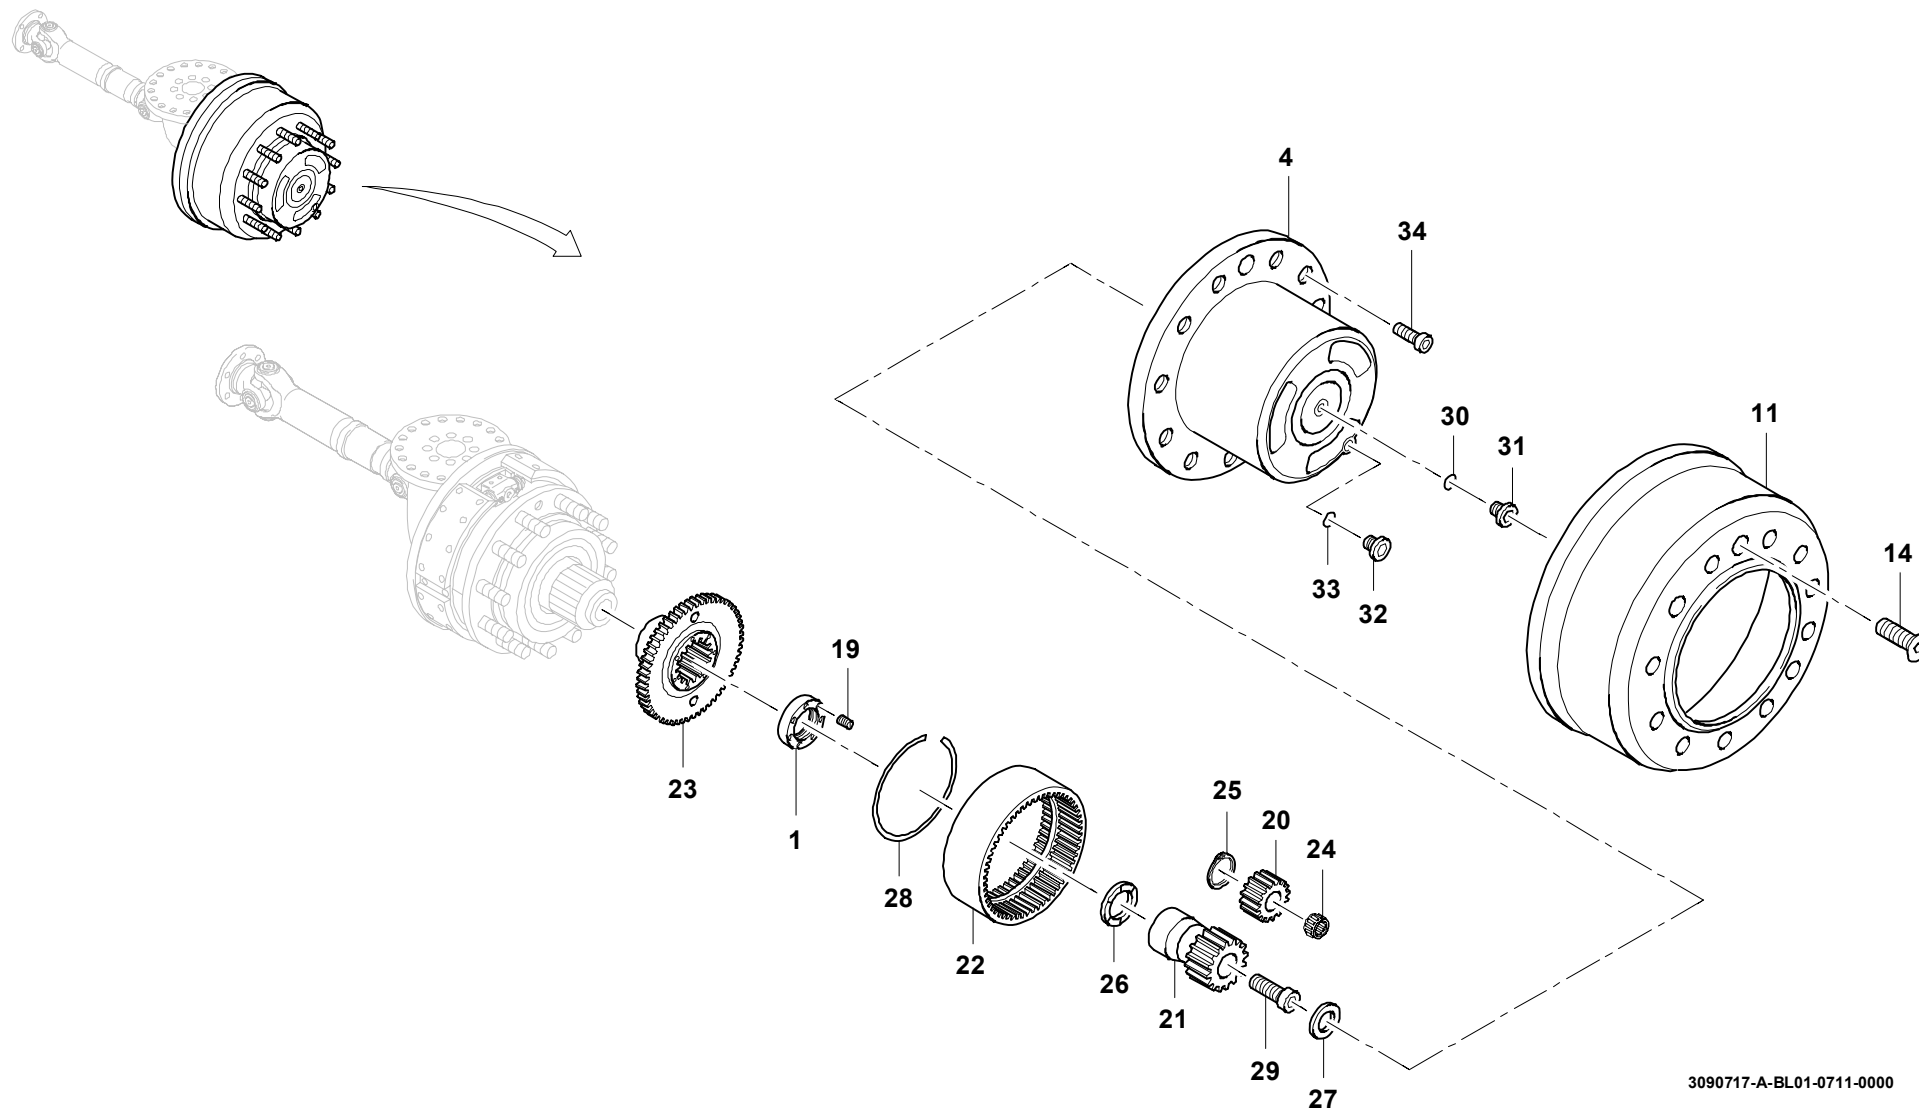

GROVERADANTRIEB
WHEEL DRIVEBILDТАFЕL
PICTORIAL DISPLAY

07.11

3090717-ETL A

1/2

**GMK 6400
BE 506
G 061**

3090717-A-BL01-0711-0000

GROVERADANTRIEB
WHEEL DRIVEBILDТАFЕL
PICTORIAL DISPLAY

07.11

3090717-ETL A

2/2

GMK 6400
BE 506
G 061

3090717-A-BL02-0711-0000