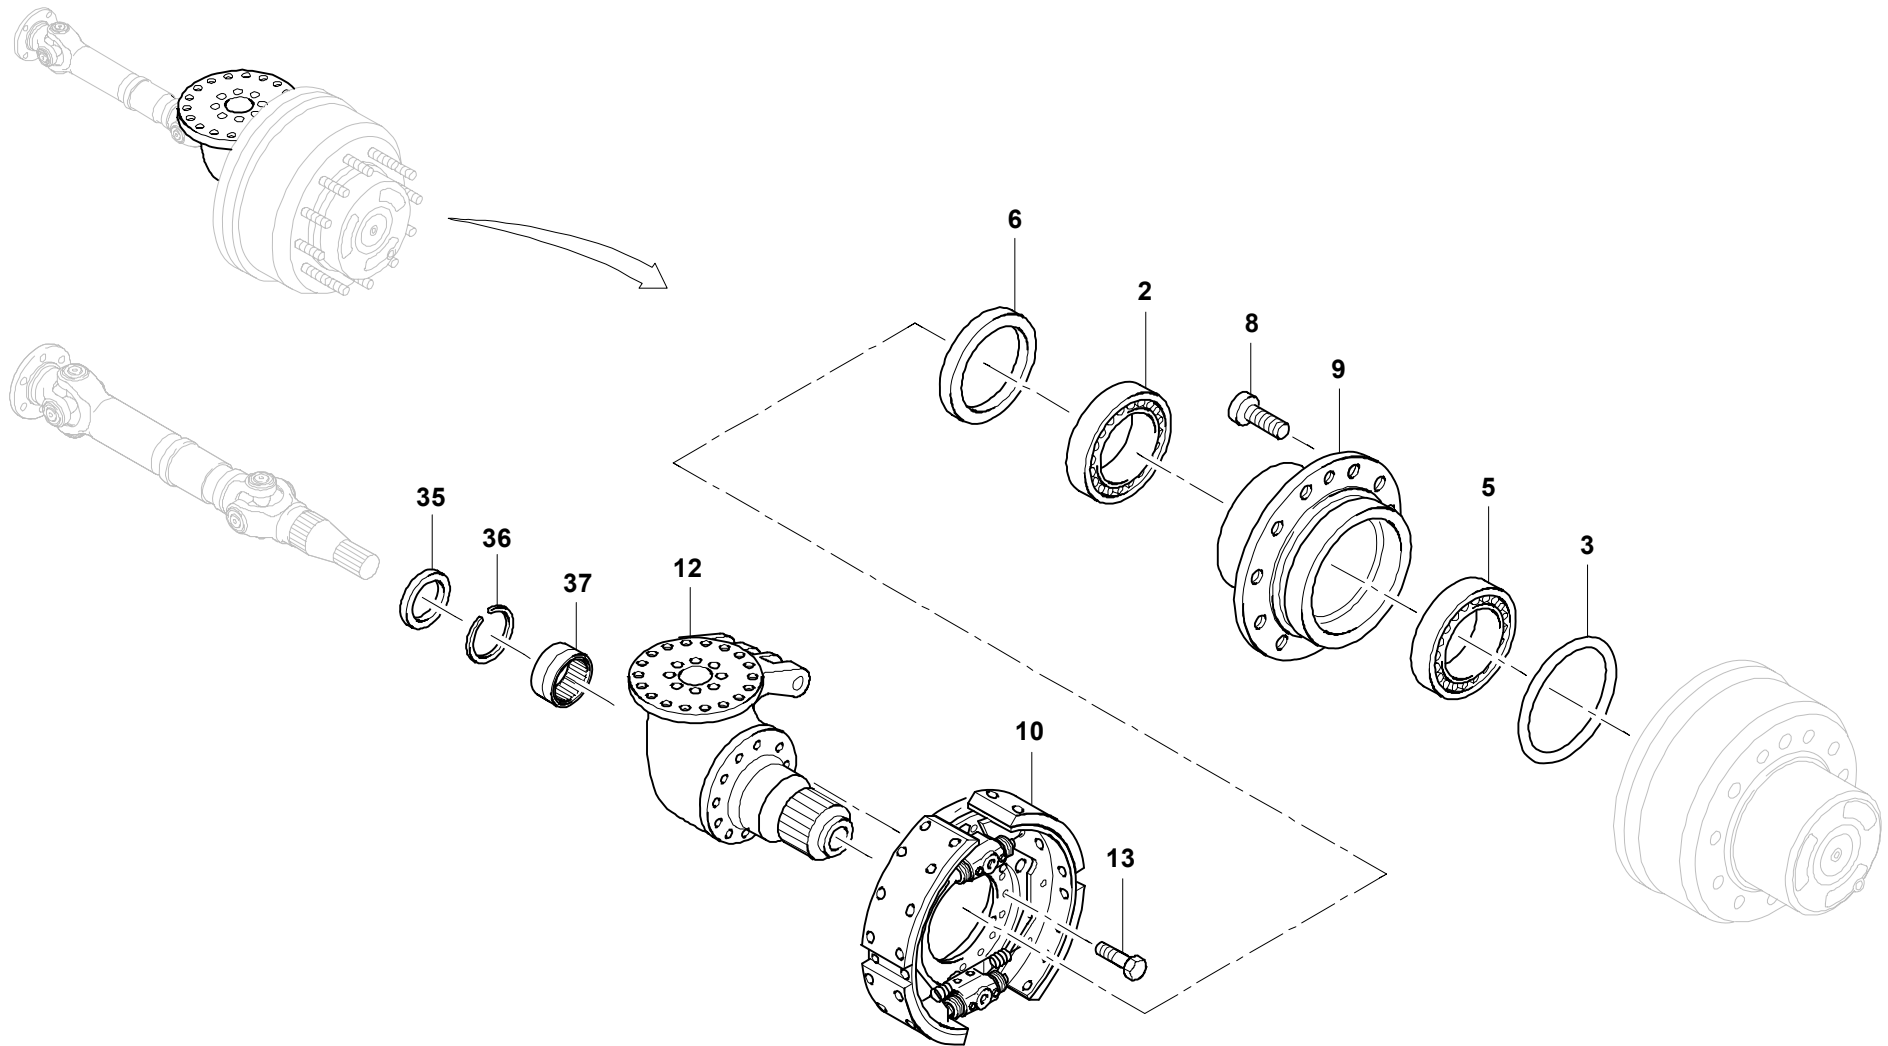

GROVERADANTRIEB
WHEEL DRIVEBILDТАFЕL
PICTORIAL DISPLAY

07.11

3090717-ETL A

1/2

**GMK 6400
BE 506
G 061**

3090717-A-BL01-0711-0000

GROVERADANTRIEB
WHEEL DRIVEBILDТАFЕL
PICTORIAL DISPLAY

07.11

3090717-ETL A

2/2

GMK 6400
BE 506
G 061

3090717-A-BL02-0711-0000